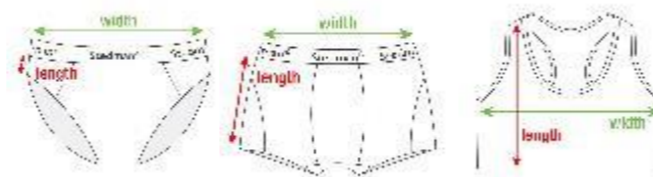

STEDMAN® VEĽKOSTNÁ TABUĽKA - SPODNÉ PRÁDLO

Kód	Názov	Strih	S		M		L		XL		2XL	
			šírka	dĺžka	šírka	dĺžka	šírka	dĺžka	šírka	dĺžka	šírka	dĺžka
ST9691	DEXTER Boxers for men	Zúžený	31,0	18,0*	34,0	20,0*	37,0	22,0*	40,0	24,0*	43,0	26,0*
ST9692	DEXTER Briefs for men	Body Fit	32,0	2,0*	34,0	3,0*	36,0	4,0*	38,0	5,0*	40,0	6,0*
ST8330	Sports Bra for women	Zúžený	34,0	17,0	37,0	18,0	40,0	19,0	43,0	20,0	-	-

*bočný šev bez pásu