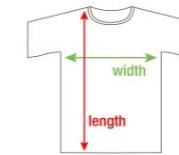

STEDMAN® VEĽKOSTNÁ TABUĽKA OBLEČENIA - DETI

Veľkosti sú uvádzané v cm a s toleranciou ± 2,5 cm.

Kód	Názov	Strih	3XS		2XS		XS		S		M		L		XL	
			šírka	dĺžka	šírka	dĺžka	šírka	dĺžka	šírka	dĺžka	šírka	dĺžka	šírka	dĺžka	šírka	dĺžka
ST2200	Classic-T Kids	Normálny	30,0	38,0	33,0	42,0	36,0	44,0	39,0	50,0	42,0	54,0	45,0	60,0	48,0	64,0
ST2220	Classic-T Organic Kids	Normálny	-	-	-	-	36,0	44,0	39,0	50,0	42,0	54,0	45,0	60,0	48,0	64,0
ST3200	Polo Kids	Normálny	-	-	-	-	36,0	44,0	39,0	50,0	42,0	54,0	45,0	60,0	48,0	64,0
ST5170	Fleece Jacket Kids	Normálny	-	-	-	-	-	-	41,0	51,0	44,0	56,0	47,0	61,0	50,0	65,0
ST8170	Sports-T Kids	Normálny	-	-	-	-	-	-	39,0	50,0	42,0	54,0	45,0	60,0	48,0	64,0
ST8570	Active 140 Raglan Kids	Normálny	-	-	-	-	-	-	39,0	50,0	42,0	54,0	45,0	60,0	48,0	64,0
ST9370	Jamie Organic Kids	Normálny	-	-	-	-	-	-	39,0	50,0	42,0	54,0	45,0	60,0	48,0	64,0